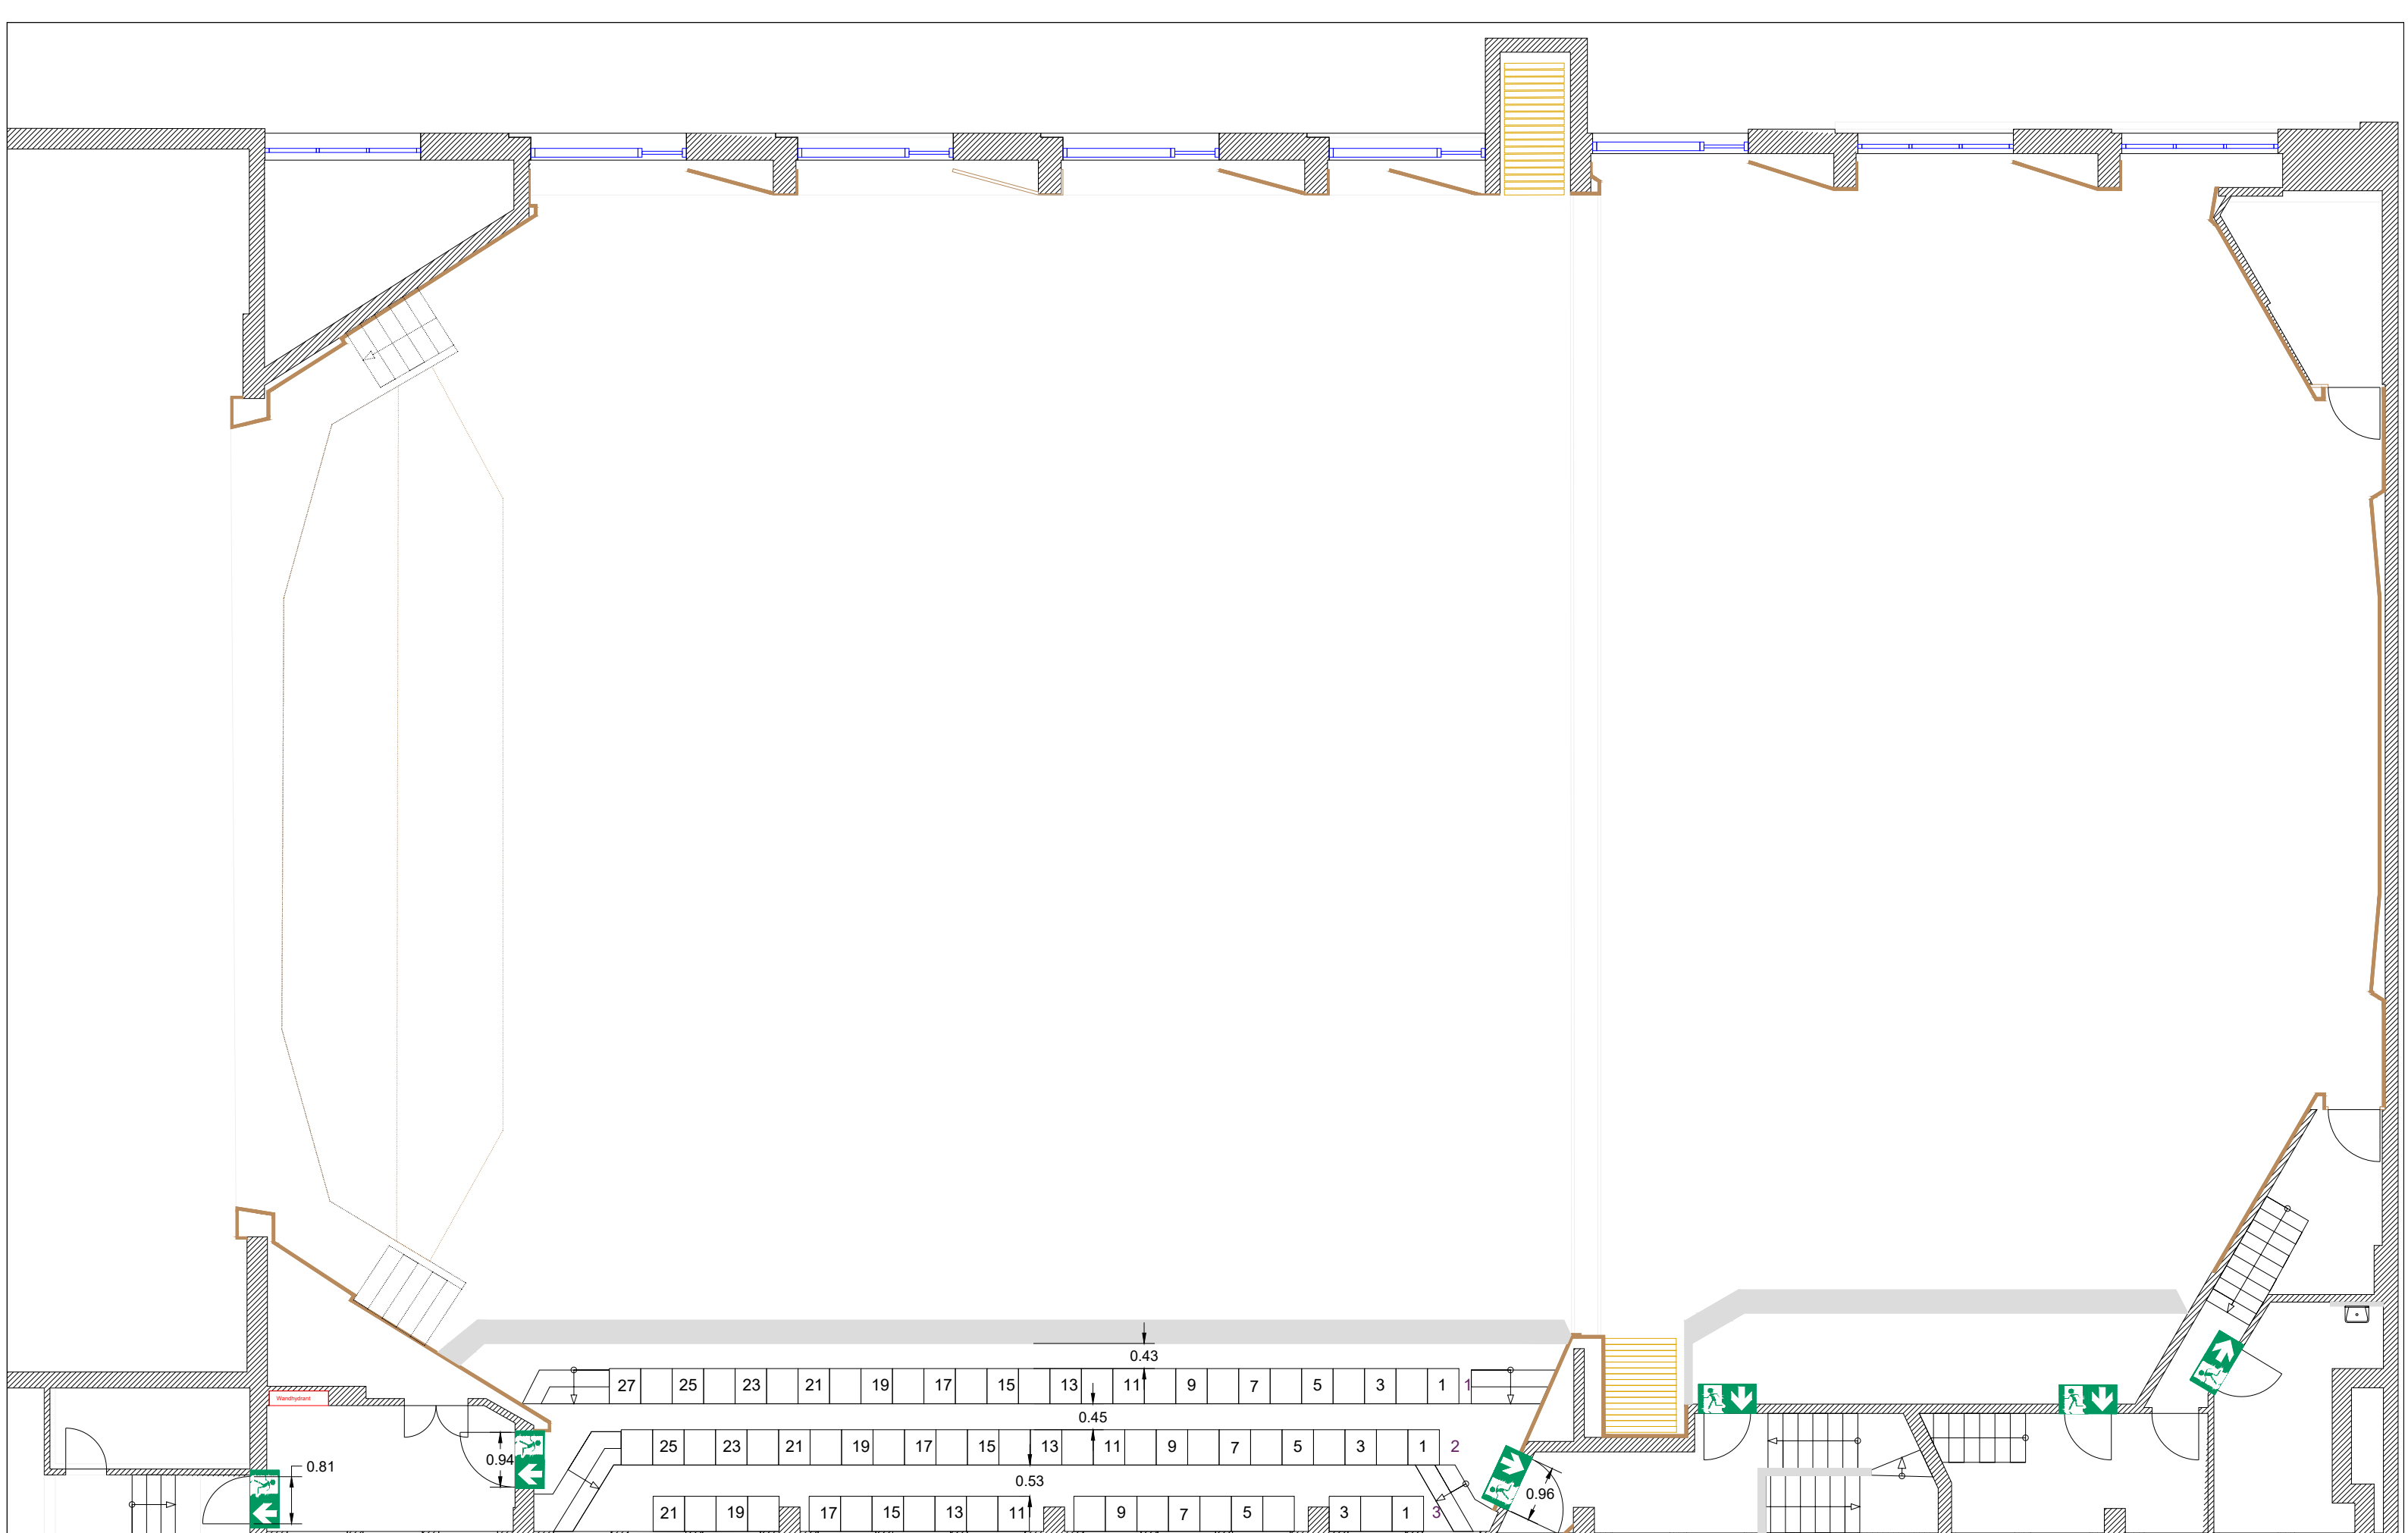

Brandschutzvorhang

FOH

Großer Saal inkl. Empore Reihenbestuhlung
611 Plätze für Besuchende

Großer Saal	537	Plätze für Besuchende	Empore	74	Plätze für Besuchende
	6	Plätze für Rollstuhlfahrende (-12 Plätze)			
	6	Plätze für Begleitende			
		FOH			(-11 Plätze)

Maßstab:
1:100

Vers.-Nr.:

Gezeichnet: Kühr	Vers.-Datum: 05.01.2022
Geprüft: Mathéus	Datum:
VA.-Datum:	

Stadthalle Aalen
Berliner Platz 1
73430 Aalen

STADTHALLE
AALEN

aalen.
kultur
&event

Empore Reihenbestuhlung

74 Plätze für Besuchende

Maßstab:
1:100

Vers.-Nr.:

Gezeichnet: Kulr	Vers.-Datum: 05.01.2021
Geprüft:	Datum:

VA.-Datum:

Stadhalle Aalen
Berliner Platz 1
73430 Aalen

STADTHALLE
AALEN

aalen.
kultur
&event