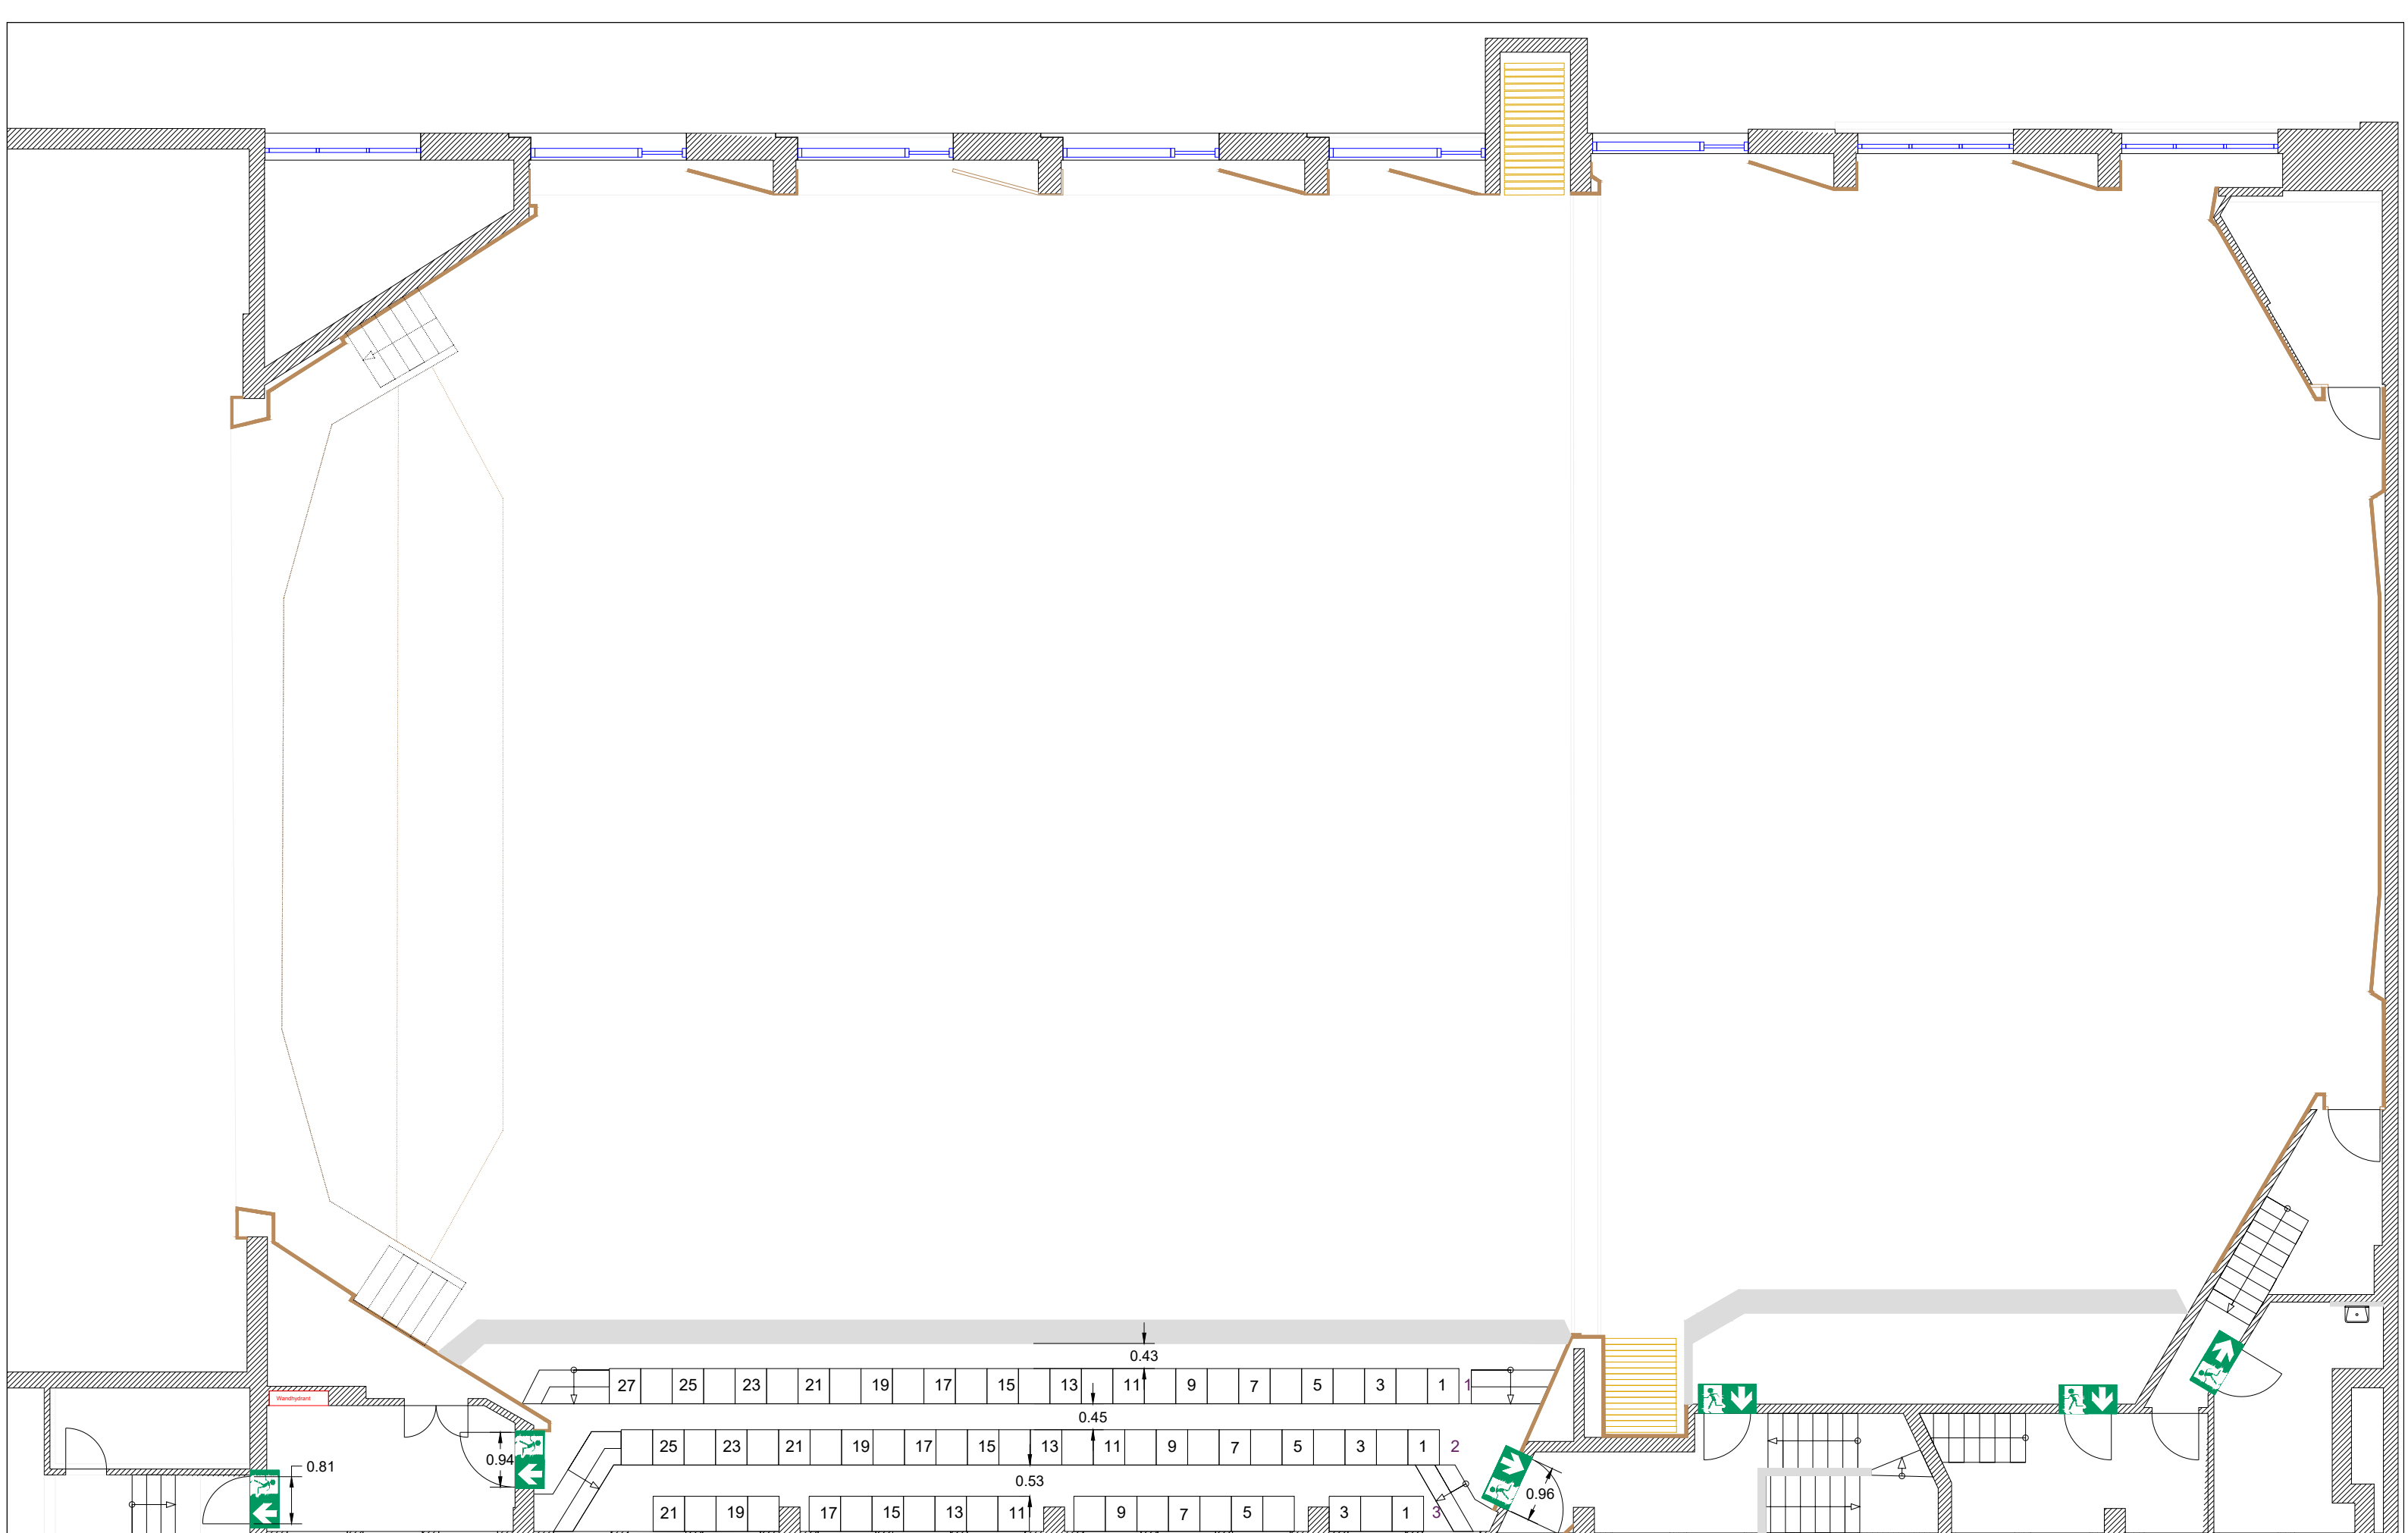

Brandschutzvorhang

FOH

Großer Saal mit Orchestergraben inkl. Empore Reihenbestuhlung  
550 Plätze für Besuchende

Maßstab:  
1:100

Gezeichnet:  
Kühr  
Geprüft:  
Datum:  
Vers.-Datum:  
05.01.2022  
VA.-Datum:

Stadthalle Aalen  
Berliner Platz 1  
73430 Aalen

**STADTHALLE**  
AALEN

**aalen.**  
**kultur**  
**&event**

Großer Saal	476	Plätze für Besuchende	Empore	74	Plätze für Besuchende
	5	Plätze für Rollstuhlfahrende (-12 Plätze)			
	5	Plätze für Begleitende			
		FOH (-11 Plätze)			

Empore Reihenbestuhlung

74 Plätze für Besuchende

Maßstab:  
1:100

Vers.-Nr.:

Gezeichnet: Kultur	Vers.-Datum: 05.01.2021
Geprüft:	Datum:

VA.-Datum:

Stadhalle Aalen  
Berliner Platz 1  
73430 Aalen

**STADTHALLE  
AALEN**