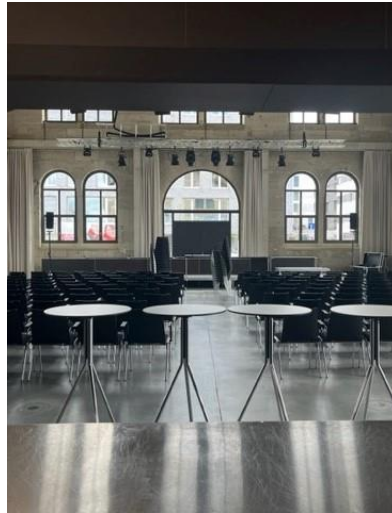

Die Ausgabetheke, kann bei Bedarf geöffnet werden und ermöglicht eine direkte Bewirtung in den Veranstaltungssaal.