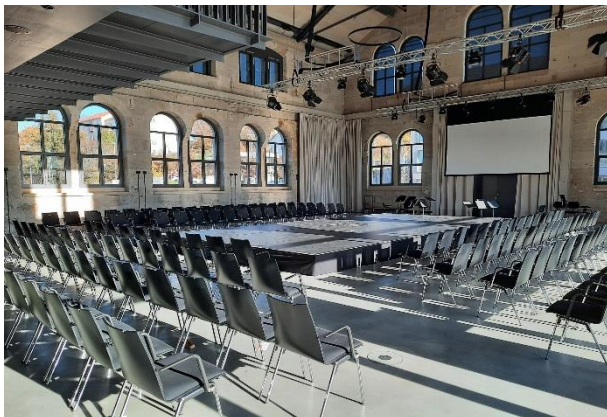

Anlage 1: Exposé – Der KulturBahnhof (Veranstaltungssaal)

Historisches Ambiente trifft auf moderne Architektur! Wo fast 100 Jahre Lokomotiven repariert wurden und gut 40 Jahre Industriegeschichte geschrieben wurde, steht heute Veranstalterin oder Veranstalter ein moderner, multifunktionaler Veranstaltungssaal zur Verfügung.

Neben der hochwertigen technischen Ausstattung stellt zudem die charakteristische, lichtdurchflutete Architektur eine Besonderheit dar und verleiht einer jeden Veranstaltung sicherlich das gewisse Extra. Der KUBAA ist somit ein ganz besonderer Ort für Jubiläumsfeiern, Firmenfeste, Tagungen und Kulturveranstaltungen im kulturellen Umfeld.

Auf event-aalen.de finden Sie zusätzlich eine Bildergalerie sowie einen 360° Rundgang.

2. Der Veranstaltungssaal

Neben seiner, lichtdurchfluteten und modernen Architektur ist die dort festinstallierte Orgel das Herzstück des Veranstaltungssaals.