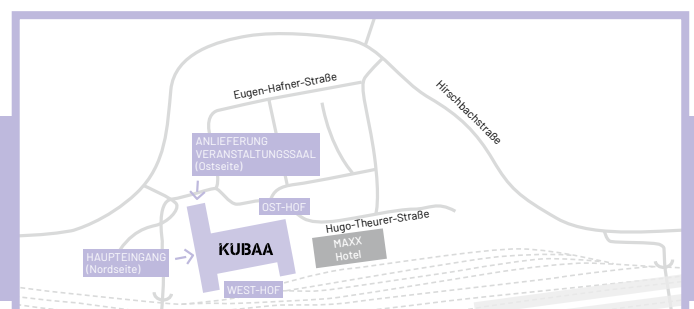

### Fußweg vom Parkhaus P6 (500 m):

Verlassen Sie das Parkhaus Richtung Norden, Schleifbrückenstraße. Folgen Sie dieser linker Hand bis zur Bahnhofstraße. Nach ca. 150 m biegen Sie rechts in die Düsseldorfstraße ab und durchqueren die Unterführung. Der KUBAA befindet sich auf der rechten Seite. (ca. 6 Gehminuten).

### ANREISE MIT ÖFFENTLICHEN VERKEHRSMITTELN

Der KUBAA liegt in unmittelbarer Nähe zum Aalener Hauptbahnhof (IC, RE, RB, IRE) bzw. zum Parkhaus P6.

**Variante A (640 m):** Nachdem Sie das Bahnhofsgebäude verlassen haben folgen Sie rechter Hand der Bahnhofstraße (ca. 400 m), biegen rechts in die Düsseldorfstraße ab und durchqueren die Unterführung. Der KUBAA befindet sich auf der rechten Seite. (ca. 8 Gehminuten).

**Variante B (760 m):** Nachdem Sie das Bahnhofsgebäude verlassen haben durchqueren Sie linker Hand die Unterführung und biegen links in die Hirschbachstraße ab. Nach ca. 300 m biegen Sie links in die Eugen-Hafner-Straße. Nachdem Sie gleich wieder links und darauf rechts abgebogen sind, folgen Sie der Hugo-Theurer-Straße bis Sie den KUBAA-Haupteingang erreichen. (ca. 10 Gehminuten).

### ZUGANG & ANLIEFERUNG

Der Haupteingang befindet sich an der Nordseite. Anlieferungen für Events im Veranstaltungssaal sind über die Ostseite möglich.