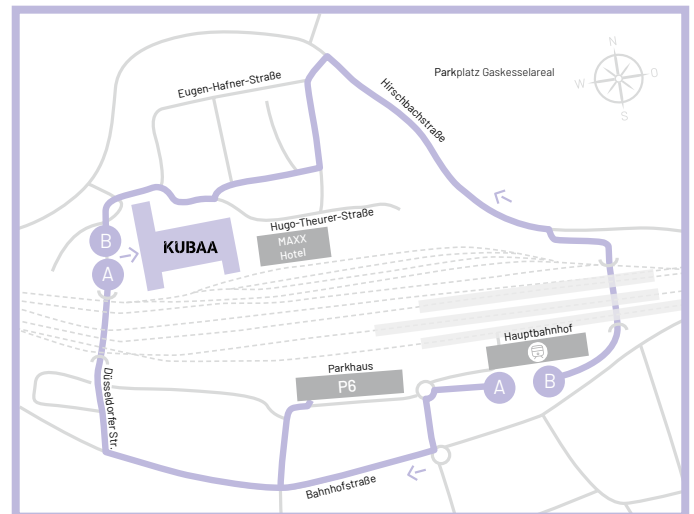

### Fußweg vom Parkhaus P6 (500 m):

Verlassen Sie das Parkhaus Richtung Norden, Schleifbrückenstraße. Folgen Sie dieser linker Hand bis zur Bahnhofstraße. Nach ca. 150 m biegen Sie rechts in die Düsseldorfstraße ab und durchqueren die Unterführung. Der KUBAA befindet sich auf der rechten Seite. (ca. 6 Gehminuten).

### ANREISE MIT ÖFFENTLICHEN VERKEHRSMITTELN

Der KUBAA liegt in unmittelbarer Nähe zum Aalener Hauptbahnhof (IC, RE, RB, IRE) bzw. zum Parkhaus P6.

**Variante A (640 m):** Nachdem Sie das Bahnhofsgebäude verlassen haben folgen Sie rechter Hand der Bahnhofstraße (ca. 400 m), biegen rechts in die Düsseldorfstraße ab und durchqueren die Unterführung. Der KUBAA befindet sich auf der rechten Seite. (ca. 8 Gehminuten).

**Variante B (760 m):** Nachdem Sie das Bahnhofsgebäude verlassen haben durchqueren Sie linker Hand die Unterführung und biegen links in die Hirschbachstraße ab. Nach ca. 300 m biegen Sie links in die Eugen-Hafner-Straße. Nachdem Sie gleich wieder links und darauf rechts abgebogen sind, folgen Sie der Hugo-Theurer-Straße bis Sie den KUBAA-Haupteingang erreichen. (ca. 10 Gehminuten).

### ZUGANG & ANLIEFERUNG

Der Haupteingang befindet sich an der Nordseite. Anlieferungen für Events im Veranstaltungssaal sind über die Ostseite möglich.