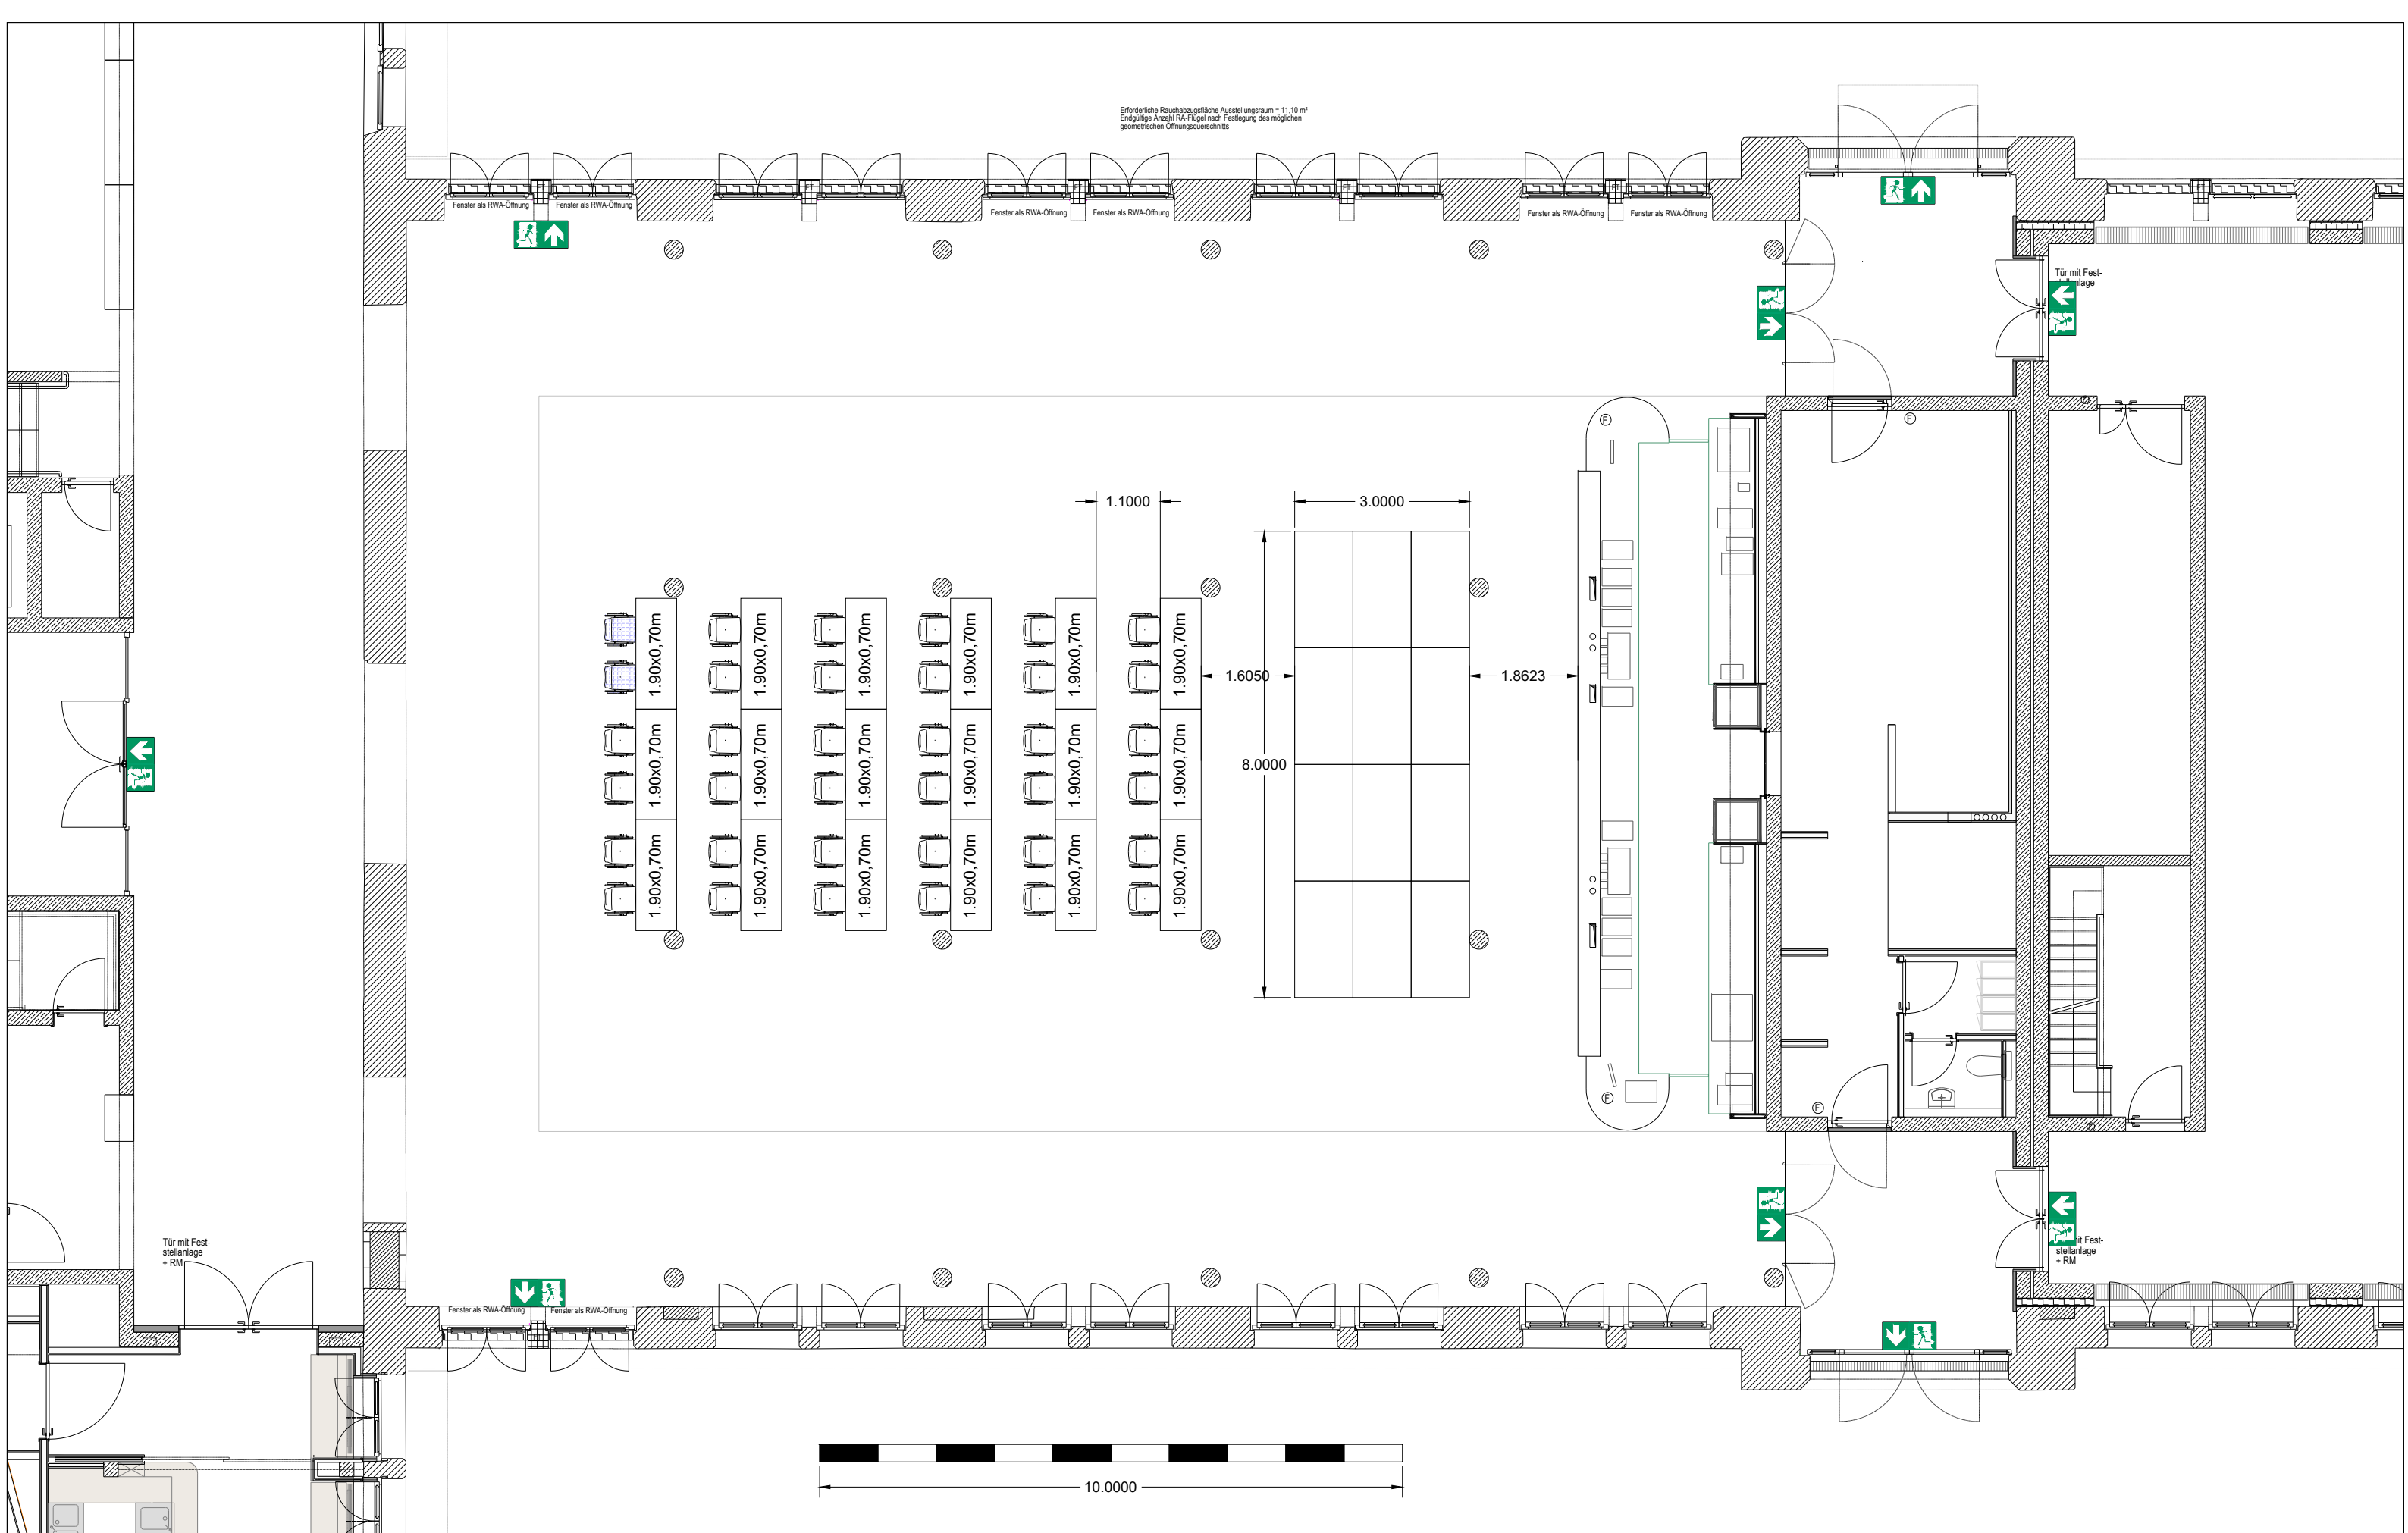

Kulturbahnhof - Ausstellungsraum Parlamentarische Bestuhlung		Maßstab: 1:100	Gezeichnet: Kuhr Datum: 08.01.2021	Stadthalle Aalen Berliner Platz 1 73430 Aalen	KUBAA KulturBahnhof Aalen	aalen. kultur &event
36 Besucherplätze 1 Rollstuhlfahrerplätze (- 2 Besucherplätze)	Plannr.: 1	Vers.-Datum: ----	Geprüft: Mathéus Datum: 19.01.2021