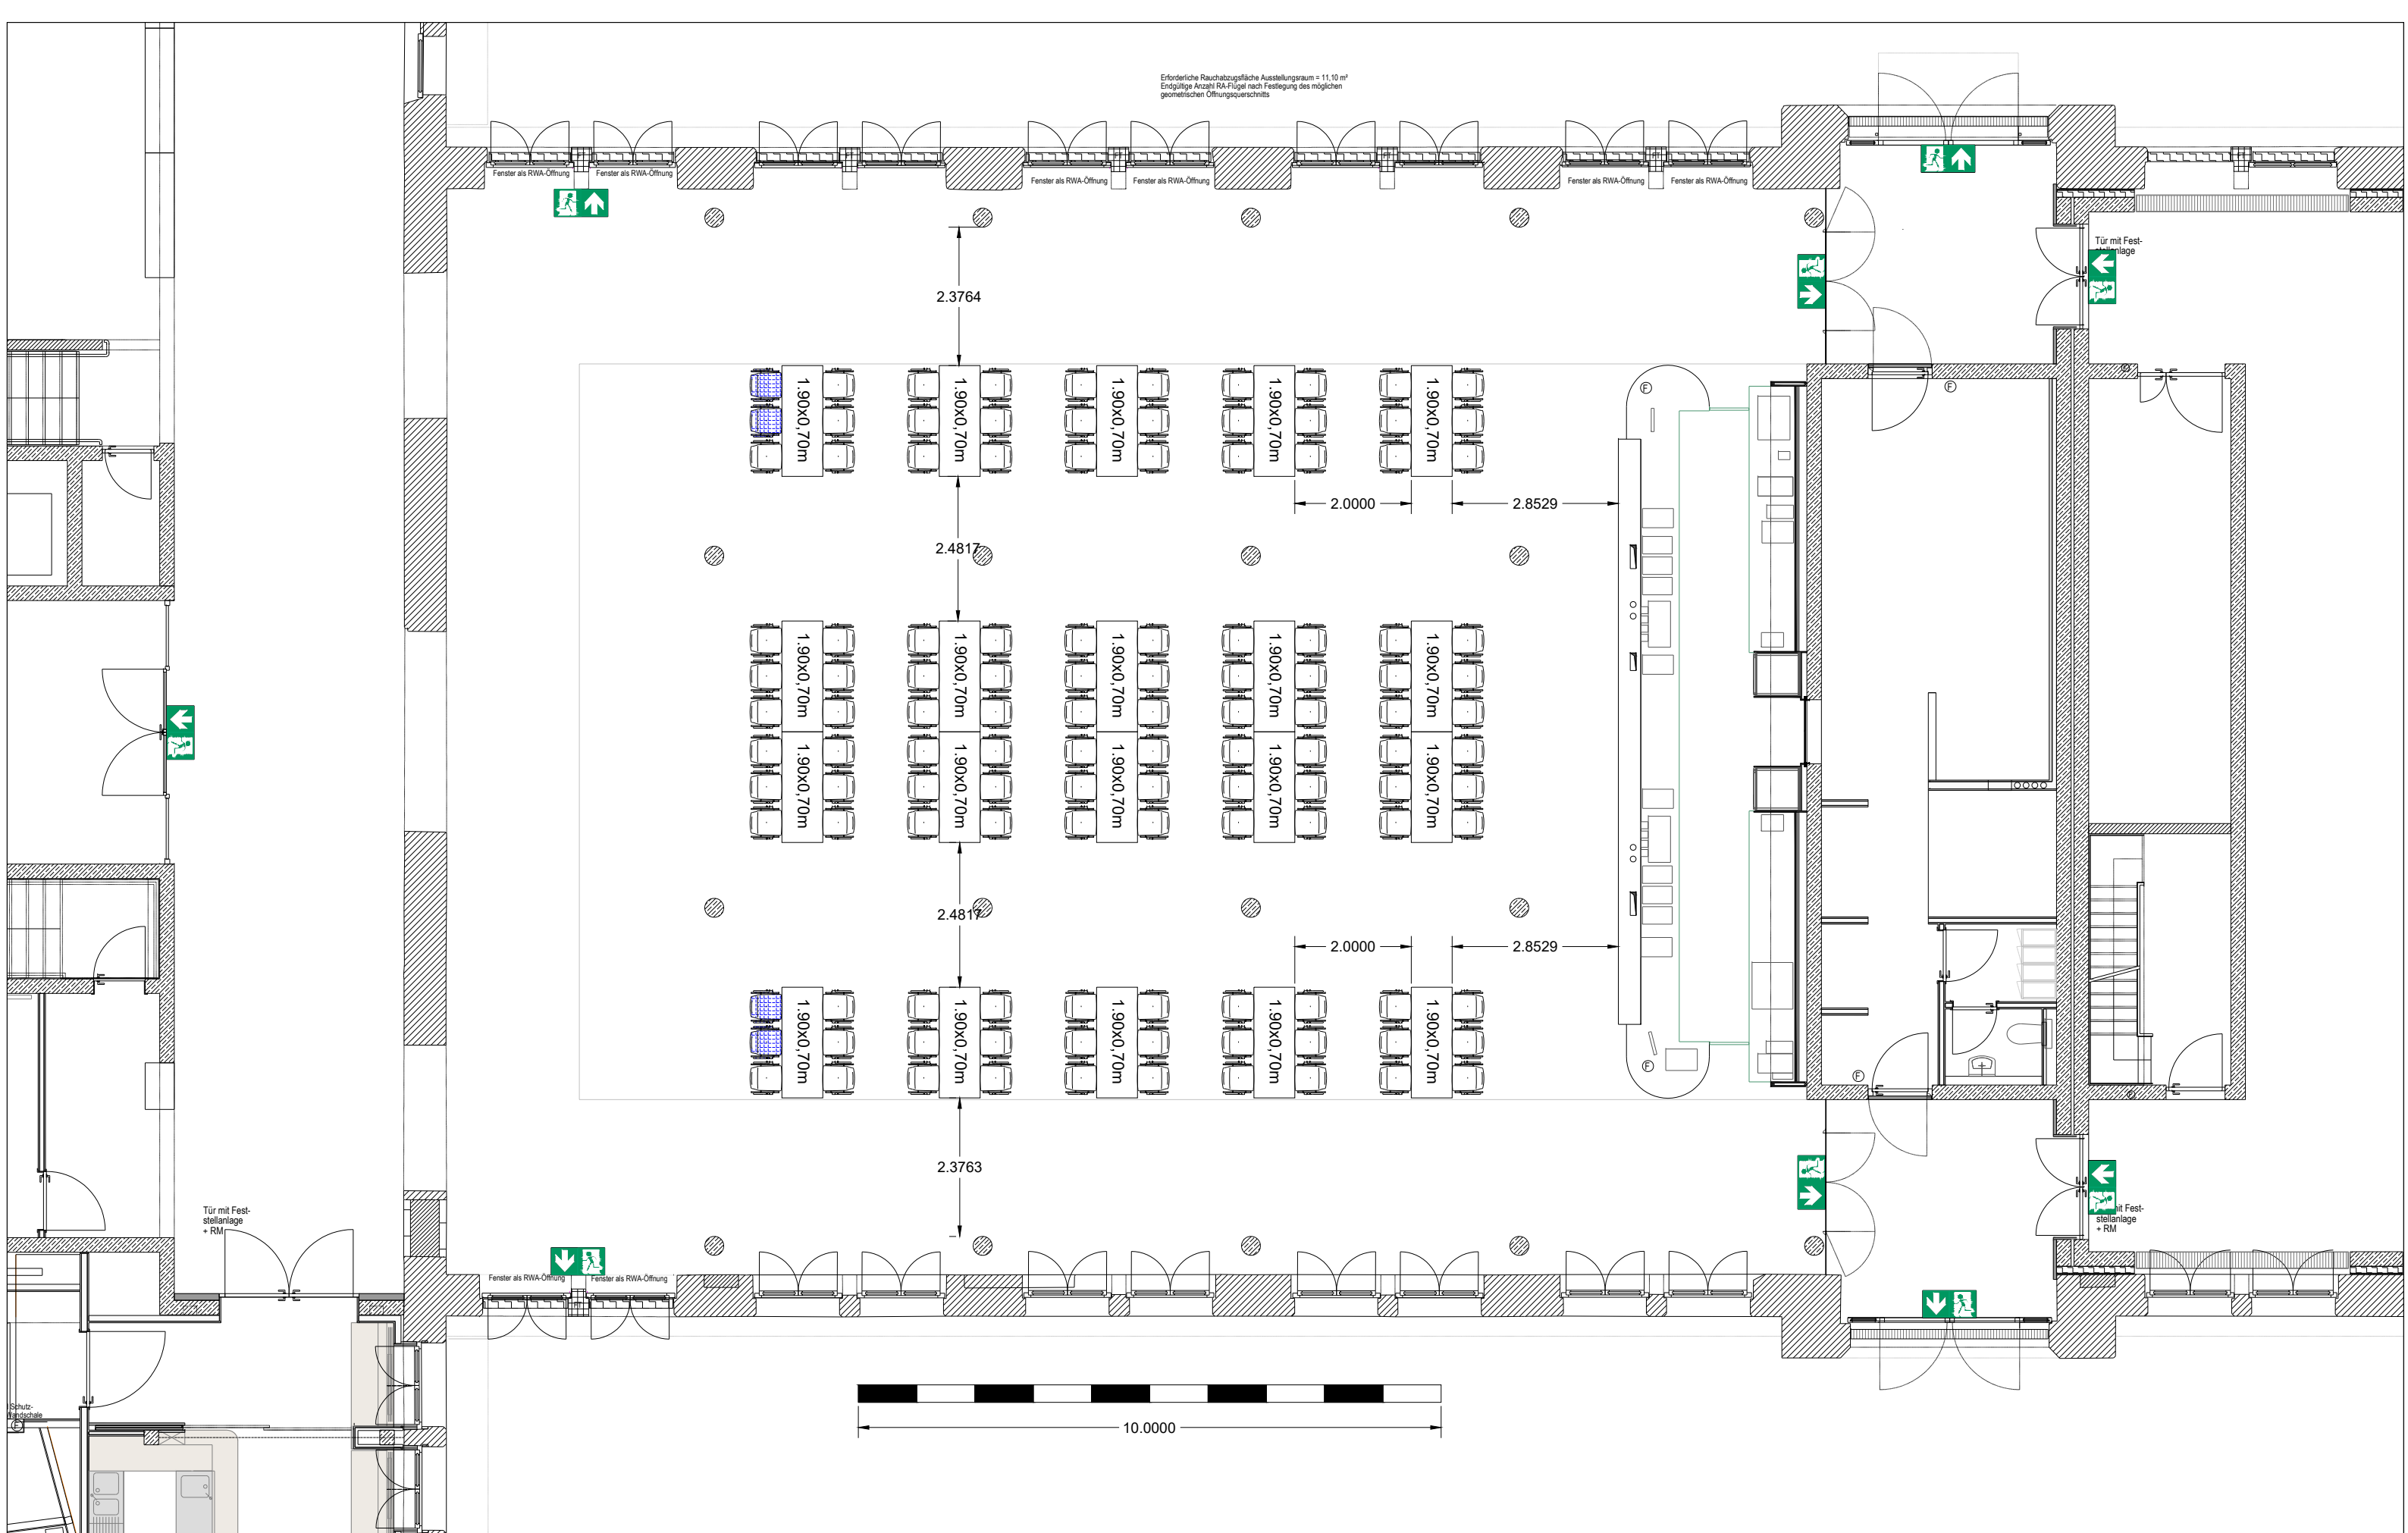

Kulturbahnhof - Ausstellungsraum Bankett Bestuhlung	Maßstab: 1:100	Gezeichnet: Kuhr Datum: 08.01.2021	Stadthalle Aalen Berliner Platz 1 73430 Aalen		aalen. kultur
120 Besucherplätze 2 Rollstuhlfahrer (-4 Besucherplätze)	Plannr.: 1	Vers.-Datum: -----		KulturBahnhof Aalen	&event